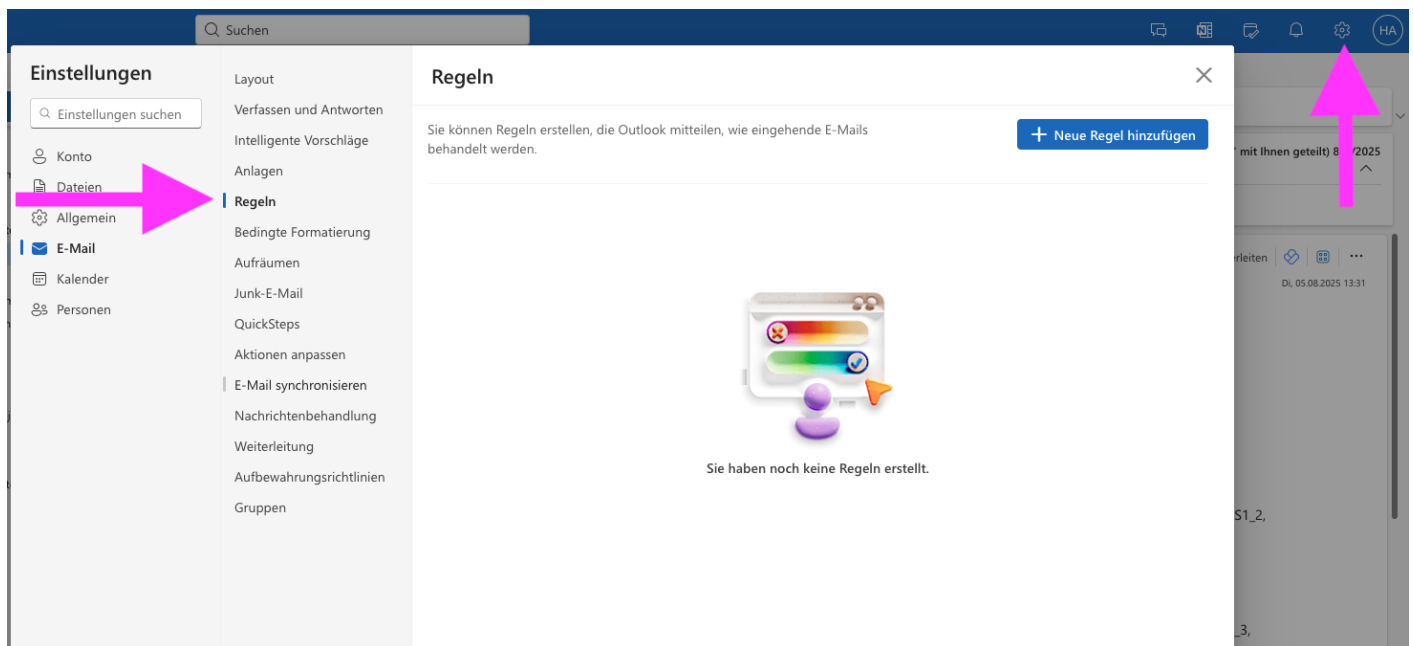

Wo findet man im OWA die Regeln?

Anmelden via OWA (<https://outlook.com>)

In die Einstellungen und dort nach Regeln suchen.

Revision #1

Created 5 August 2025 11:45:25 by Workflow

Updated 5 August 2025 11:46:00 by Workflow